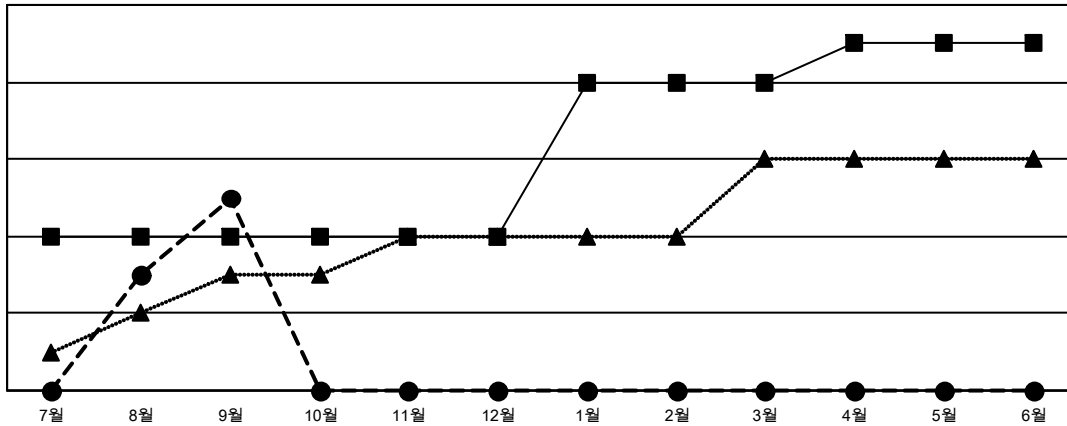

# GMT MONTHLY MEMBERSHIP PROGRESS REPORT

Results as of: 9/30/2023

Multiple District 356

LOCATION: REPUBLIC OF KOREA

GMT: OPEN

현장지역 GMT 5 - K

클럽			
결과- 2023-2024			
사분기	신생클럽 목표	신생클럽	해산된 클럽
7월/8월/9월	4	5	3
10월/11월/12월	0	0	0
1월/2월/3월	4	0	0
4월/5월/6월	1	0	0

회원 1인당			
결과- 2023-2024			
사분기	회원 순증가 목표	실제 회원증강	실제 퇴회 회원 수 (전출입 포함)
7월/8월/9월	268	1,502	601
10월/11월/12월	241	0	0
1월/2월/3월	218	0	0
4월/5월/6월	115	0	0

목표 및 누적 신생클럽 수

목표 및 누적 회원수

해산된 클럽: 3	1명 이상의 신입회원을 등록한 333 CLUBS OF 603	<b>성별 분포</b>
		남성 17,632 (79.47%)
		여성 4,556 (20.53%)
<b>퇴회회원</b>	<a href="#">누적 회원 데이터를 확인하시려면 여기에 클릭하십시오.</a>	가족 단위 회원 총수 694
작고 14		회비 절반을 지불하는 가족회원 394
클럽해산 0		
기타 587		
합계 601		