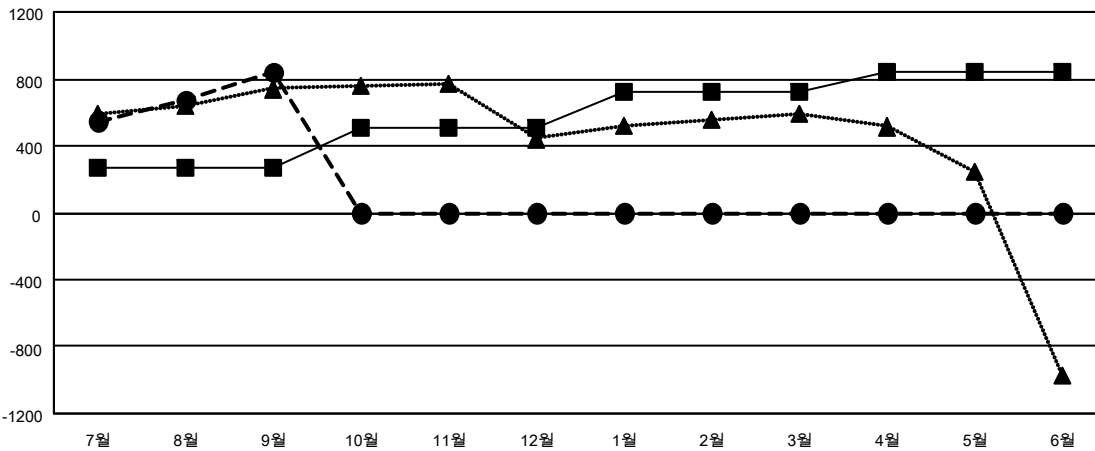

# GMT MONTHLY MEMBERSHIP PROGRESS REPORT

Results as of: 9/30/2023

Multiple District 356

LOCATION: REPUBLIC OF KOREA

GMT: OPEN

현장지역 GMT 5 - K

클럽			
결과- 2023-2024			
사분기	신생클럽 목표	신생클럽	해산된 클럽
7월/8월/9월	4	5	3
10월/11월/12월	0	0	0
1월/2월/3월	4	0	0
4월/5월/6월	1	0	0

회원 1인당			
결과- 2023-2024			
사분기	회원 순증가 목표	실제 회원증강	실제 퇴회 회원 수 (전출입 포함)
7월/8월/9월	268	1,502	601
10월/11월/12월	241	0	0
1월/2월/3월	218	0	0
4월/5월/6월	115	0	0

목표 및 누적 신생클럽 수

목표 및 누적 회원수

해산된 클럽: 3	1명 이상의 신입회원을 등록한 333 CLUBS OF 603	<b>성별 분포</b>
		남성 17,632 (79.47%)
		여성 4,556 (20.53%)
<b>퇴회회원</b>	<a href="#">누적 회원 데이터를 확인하시려면 여기에 클릭하십시오.</a>	가족 단위 회원 총수 694
작고 14		회비 절반을 지불하는 가족회원 394
클럽해산 0		
기타 587		
합계 601		